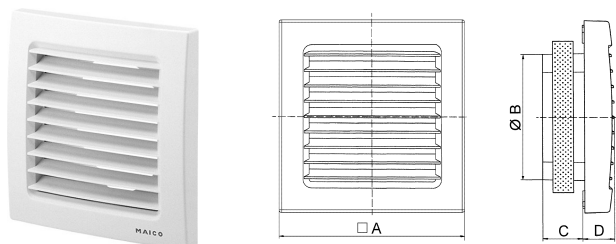

Det ligger i luften ...

VENTICO

AP - Modtryksjalousi
SG - Fast gitter
WH - Murrør

INFO

- Udvendige afdækninger, fremstillet i kunststof, vejr- og UV- bestandig
- Farve hvid, som RAL 9016
- Max. omgivende luftstrøms temperatur +60 °C
- **AP** luftstrømsstyret jalousilukke. Kun lodret montage
- Skjult skrue montage (*undtaget AP 15*)
- **SG** til afdækning af el-ventilator. Også til naturlig ventilation. Montage i alle positioner
- Skjult skrue montage (*undtaget SG 15*)
- **SG 15** med galvaniseret beskyttelsesgitter
- **WH** Teleskopiske murrør. Kraftig konstruktion, 4mm

AP 100 & 120

AP 150

SG 100 & 120

SG 15

Teleskopisk Murrør til væg gennemføring (kraftig konstruktion)

WH 100
WH 120
WH 150

SG Gitre & **AP** jalousier til udvendig montage (vejr & UV bestandig) Max. 60° omgivende temp.
WH Murrør til væg gennemføring (kraftig konstruktion)

SG 100 & 120 Plastgitter m/skjult skruemontage

Artikel	A	B	C	D
SG 100	150	98	29	22,5
SG 120	172	118	30	22,5

AP 100 & 120 Lameljalousi m/skjult skruemontage

Artikel	A	B	C	D
AP 100	150	98	29	21
AP 120	172	113	30	23