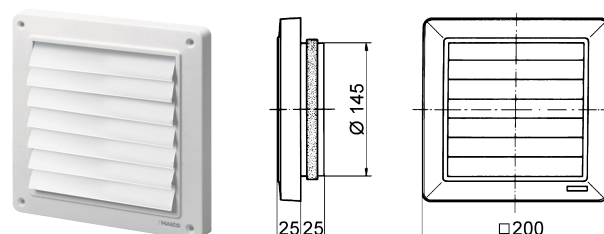

Det ligger i luften ...

VENTICO

AP - Modtryksjalousi
SG - Fast gitter
WH - Murrør

INFO

- Udvendige afdækninger, fremstillet i kunststof, vejr- og UV- bestandig
- Farve hvid, som RAL 9016
- Max. omgivende luftstrøms temperatur +60 °C
- **AP** luftstrømsstyret jalousilukke. Kun lodret montage
- Skjult skrue montage (*undtaget AP 15*)
- **SG** til afdækning af el-ventilator. Også til naturlig ventilation. Montage i alle positioner
- Skjult skrue montage (*undtaget SG 15*)
- **SG 15** med galvaniseret beskyttelsesgitter
- **WH** Teleskopiske murrør. Kraftig konstruktion, 4mm

AP 100 & 120

AP 150

SG 100 & 120

SG 15

Teleskopisk Murrør til væg gennemføring (kraftig konstruktion)

WH 100
WH 120
WH 150

SG Gitre & **AP** jalousier til udvendig montage (vejr & UV bestandig) Max. 60° omgivende temp.
WH Murrør til væg gennemføring (kraftig konstruktion)

SG 100 & 120 Plastgitter m/skjult skruemontage

Artikel	A	B	C	D
SG 100	150	98	29	22,5
SG 120	172	118	30	22,5

AP 100 & 120 Lameljalousi m/skjult skruemontage

Artikel	A	B	C	D
AP 100	150	98	29	21
AP 120	172	113	30	23

SG 15 Plastgitter

AP 150 Lameljalousi

Alle gitre og jalousier leveres med selvklæbende tætningspakning.

WH 100, 120 & 150

MÅLSKITSE

MÅLSKEMA MM

ARTIKEL	A	B	PASSER TIL:
WH 100	110	114	SG 100 & AP 100
WH 120	130	135	SG 120 & AP 120
WH 150	160	168	SG 15 & AP 150