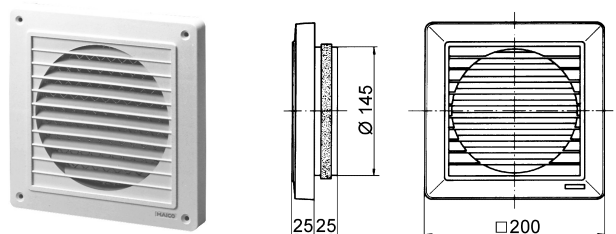

Det ligger i luften ...

VENTICO

AP - Modtryksjalousi
SG - Fast gitter
WH - Murrør

INFO

- Udvendige afdækninger, fremstillet i kunststof, vejr- og UV- bestandig
- Farve hvid, som RAL 9016
- Max. omgivende luftstrøms temperatur +60 °C
- **AP** luftstrømsstyret jalousilukke. Kun lodret montage
- Skjult skrue montage (*undtaget AP 15*)
- **SG** til afdækning af el-ventilator. Også til naturlig ventilation. Montage i alle positioner
- Skjult skrue montage (*undtaget SG 15*)
- **SG 15** med galvaniseret beskyttelsesgitter
- **WH** Teleskopiske murrør. Kraftig konstruktion, 4mm

AP 100 & 120

AP 150

SG 100 & 120

SG 15

Teleskopisk Murrør til væg gennemføring (kraftig konstruktion)

WH 100
WH 120
WH 150

SG Gitre & **AP** jalousier til udvendig montage (vejr & UV bestandig) Max. 60° omgivende temp.
WH Murrør til væg gennemføring (kraftig konstruktion)

SG 100 & 120 Plastgitter m/skjult skruemontage

Artikel	A	B	C	D
SG 100	150	98	29	22,5
SG 120	172	118	30	22,5

AP 100 & 120 Lameljalousi m/skjult skruemontage

Artikel	A	B	C	D
AP 100	150	98	29	21
AP 120	172	113	30	23

SG 15 Plastgitter

AP 150 Lameljalousi

Alle gitre og jalousier leveres med selvklæbende tætningspakning.

WH 100, 120 & 150

MÅLSKITSE

MÅLSKEMA MM

ARTIKEL	A	B	PASSER TIL:
WH 100	110	114	SG 100 & AP 100
WH 120	130	135	SG 120 & AP 120
WH 150	160	168	SG 15 & AP 150