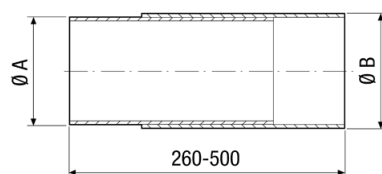

SG 15 Plastgitter

AP 150 Lameljalousi

Alle gitre og jalousier leveres med selvklæbende tætningspakning.

WH 100, 120 & 150

MÅLSKITSE

MÅLSKEMA MM

ARTIKEL	A	B	PASSER TIL:
WH 100	110	114	SG 100 & AP 100
WH 120	130	135	SG 120 & AP 120
WH 150	160	168	SG 15 & AP 150