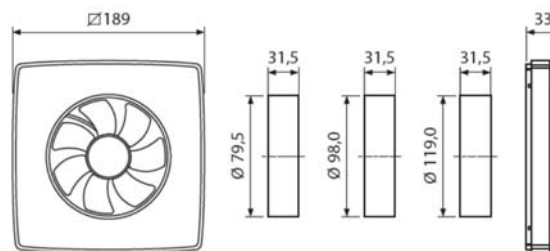

Egnet til montage på ydervæg eller loft på kort kanal uden bøjninger.

MODTRYKSDIAGRAMMER

E-MAX 80

E-MAX 100

E-MAX 120

TEKNISKE DATA

Studs mm	Hastighed	A	Effekt W	Kapacitet m³/t	Liter Sek.	Modtrykkydelse Pa	Lyd dB (A) *
80	Max	0,034	3,6	65	18	50	29
	Medium	0,020	1,9	41	11	21	19
	Minimum	0,015	1,1	21	6	7	14
100	Max	0,034	3,6	104	29	53	30
	Medium	0,020	1,9	67	19	23	20
	Minimum	0,015	1,1	33	9	7	14
120	Max	0,035	3,8	129	36	59	28
	Medium	0,020	1,9	81	22,5	25	17
	Minimum	0,014	1,1	41	11	8	14

* Målt i 3 meter frit felt

OPTIMERET DESIGN

UDSKIFTelige UDSUGNINGSSTUDSE
@max leveres med 3 udskiftelige studse på Ø 80, 100 og 120 mm. Udskiftes med et klik, for nem og hurtig installation på standard luftkanal.