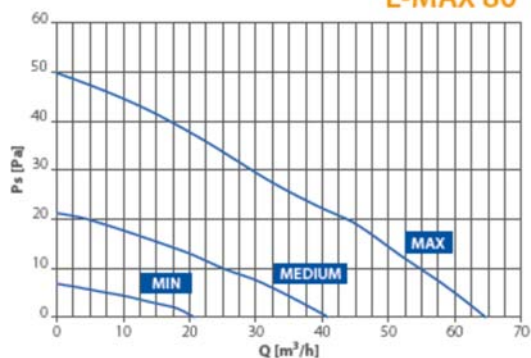

Det ligger i luften ...

E-Max 100 Plus RC Multifunktions ventilator med fjernbetjening

@max

BESKRIVELSE

- Multi spænding 110-240 V, 50/60 Hz
- Tæthed IP X4
- Motor med **kugleleje**.
- Propel forsynet med en antivibrations pakning.
- Udstyret med en on/off serviceafbryder for hurtig og sikker frakobling fra strømforsyningen.
- Lavt lydniveau 14-29 dB(A)
- Max omgivende luftstrøms-temperatur +50°C
- Montage i alle positioner
- Overholder ErP direktiv 2009/125/CE & EU regulativ 1253/2014
- I overensstemmelse med EN 60335-2-80, EMC-direktiv 2014/30 / UE, LVD-direktiv 2014/35 / UE.

Egnet til montage på ydervæg eller loft på kort kanal uden bøjninger.

MODTRYKSDIAGRAMMER

E-MAX 80

E-MAX 100

E-MAX 120

TEKNISKE DATA

Studs mm	Hastighed	A	Effekt W	Kapacitet m³/t	Liter Sek.	Modtrykkydelse Pa	Lyd dB (A) *
80	Max	0,034	3,6	65	18	50	29
	Medium	0,020	1,9	41	11	21	19
	Minimum	0,015	1,1	21	6	7	14
100	Max	0,034	3,6	104	29	53	30
	Medium	0,020	1,9	67	19	23	20
	Minimum	0,015	1,1	33	9	7	14
120	Max	0,035	3,8	129	36	59	28
	Medium	0,020	1,9	81	22,5	25	17
	Minimum	0,014	1,1	41	11	8	14