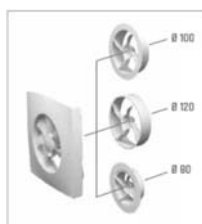

Egnet til montage på ydervæg eller loft på kort kanal uden bøjninger.

MODTRYKSDIAGRAMMER

E-MAX 80

E-MAX 100

E-MAX 120

TEKNISKE DATA

Studs mm	Hastighed	A	Effekt W	Kapacitet m³/t	Liter Sek.	Modtrykkydelse Pa	Lyd dB (A) *
80	Max	0,034	3,6	65	18	50	29
	Medium	0,020	1,9	41	11	21	19
	Minimum	0,015	1,1	21	6	7	14
100	Max	0,034	3,6	104	29	53	30
	Medium	0,020	1,9	67	19	23	20
	Minimum	0,015	1,1	33	9	7	14
120	Max	0,035	3,8	129	36	59	28
	Medium	0,020	1,9	81	22,5	25	17
	Minimum	0,014	1,1	41	11	8	14

* Målt i 3 meter frit felt

OPTIMERET DESIGN

UDSKIFTelige UDSUGNINGSSTUDSE
@max leveres med 3 udskiftelige studse på Ø 80, 100 og 120 mm. Udskiftes med et klik, for nem og hurtig installation på standard luftkanal.