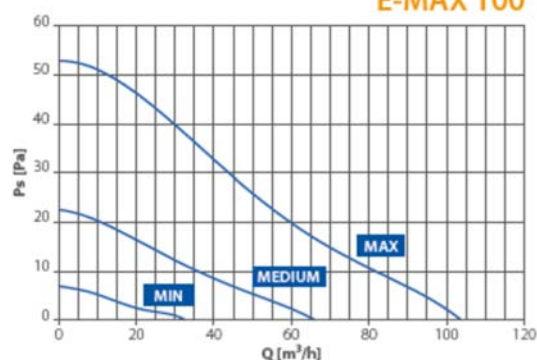

Egnet til montage på ydervæg eller loft på kort kanal uden bøjninger.

MODTRYKSDIAGRAMMER

E-MAX 80

E-MAX 100

E-MAX 120

TEKNISKE DATA

Studs mm	Hastighed	A	Effekt W	Kapacitet m³/t	Liter Sek.	Modtrykkydelse Pa	Lyd dB (A) *
80	Max	0,034	3,6	65	18	50	29
	Medium	0,020	1,9	41	11	21	19
	Minimum	0,015	1,1	21	6	7	14
100	Max	0,034	3,6	104	29	53	30
	Medium	0,020	1,9	67	19	23	20
	Minimum	0,015	1,1	33	9	7	14
120	Max	0,035	3,8	129	36	59	28
	Medium	0,020	1,9	81	22,5	25	17
	Minimum	0,014	1,1	41	11	8	14