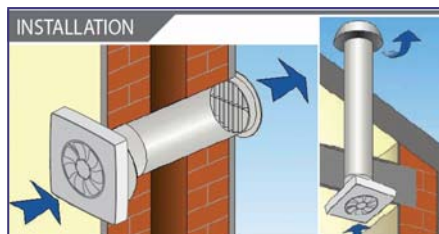

BESKRIVELSE

- Multi spænding 110-240 V, 50/60 Hz
- Tæthed IP X4
- Motor med **kugleleje**.
- Propel forsynet med en antivibrations pakning.
- Udstyret med en on/off serviceafbryder for hurtig og sikker frakobling fra strømforsyningen.
- Lavt lydniveau 14-29 dB(A)
- Max omgivende luftstrøms-temperatur +50°C
- Montage i alle positioner
- Overholder ErP direktiv 2009/125/CE & EU regulativ 1253/2014
- I overensstemmelse med EN 60335-2-80, EMC-direktiv 2014/30 / UE, LVD-direktiv 2014/35 / UE.

- En innovativ modulær aksialventilator designet til maksimal komfortventilation i badeværelser, køkken.
- Multifunktions ventilator med følgende funktioner :
  - **24H** = 24 timers drift, fabriksindstillet. (Kan fravælges).
  - **Hygrostat** 45, 65 eller 85% relativ luft fugtighed.
  - **Timer** 5, 15 eller 30 min. efterventilering.
  - **Hastighedsstyring** 3 speed.
- Dens avancerede og integrerede funktioner giver mulighed for skræddersyede indstillinger til personlige behov.
- Leveres som standard med fjernkontrol og 3 udsugningsstuds: $\varnothing 80$, $\varnothing 100$ & $\varnothing 120$ mm.
- Motor & propel kan uden anvendelse af værktøj afmonteres for let og enkel rengøring.
- Via fjernbetjeningen kan alle funktioner sættes i nat indstilling i en periode på 8 timer, hvorefter den vender tilbage til normal indstilling.