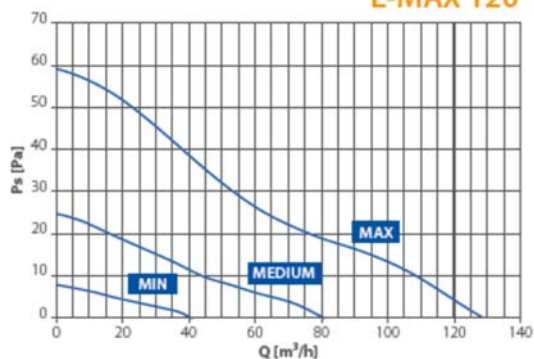

Egnet til montage på ydervæg eller loft på kort kanal uden bøjninger.

MODTRYKSDIAGRAMMER

E-MAX 80

E-MAX 100

E-MAX 120

TEKNISKE DATA

Studs mm	Hastighed	A	Effekt W	Kapacitet m³/t	Liter Sek.	Modtrykkydelse Pa	Lyd dB (A) *
80	Max	0,034	3,6	65	18	50	29
	Medium	0,020	1,9	41	11	21	19
	Minimum	0,015	1,1	21	6	7	14
100	Max	0,034	3,6	104	29	53	30
	Medium	0,020	1,9	67	19	23	20
	Minimum	0,015	1,1	33	9	7	14
120	Max	0,035	3,8	129	36	59	28
	Medium	0,020	1,9	81	22,5	25	17
	Minimum	0,014	1,1	41	11	8	14