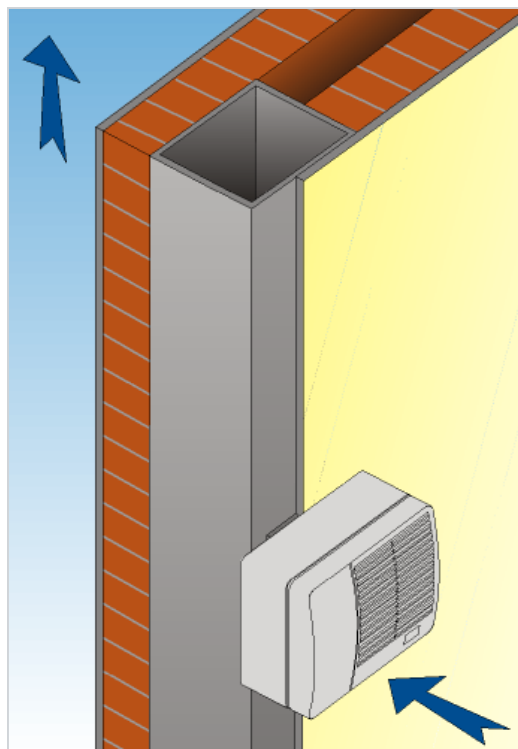

Det ligger i luften ...

RADIA Centrifugal ventilator

BESKRIVELSE

- Velegnet til bad, toilet samt andre mindre rum, bolig og erhverv
- Dobbeltisoleret
- Motor med **kugleleje**, samt termisk overbelastningssikring
- 1-faset 230 V AC, 50/60 Hz
- Fremstillet i slagfast kunststof, Farve hvid, RAL 9016
- Montage i alle positioner
- Designet til lufttransport via lang kanalstreng
- Indbygget kontraspjæld
- Ventilatoren opfylder EN 60335-2-80 (EC lavspændingsdirektiv 73/23 - 93/68 og EC direktiv EMC 89/336)

IPX2

IPX4

Særdeles velegnet til lange kanaler med stort tryktab

DIMENSIONER

MÅLSKEMA I MM

Model	A	B	C	Ø D	E	F
RADIA 80*	206	180	136	80/100	48	47

*Adapter i Ø100 mm medfølger

MODTRYKSDIAGRAMMER

RADIA 80

RADIA 80 HT

- Indbygget indstillelig fugtstyring, 40-85 % RL
- Indbygget indstillelig Timer 3-25 min.
- Kan anvendes med fugtstyring alene
- Kan *ikke* hastighedsreguleres

Model	Artikel nr.	EI nr.	VVS nr.	EAN nr.	Kapacitet m ³ /t	Effekt W	Modtryk Pascal	Lydniveau dB (A) *	Tæthed
RADIA 80 HT	2RA0814	9478 082 664	3573 80180	8 0165100 0297 9	80	23	110	39	IPX4

* Målt i 3 meter frit felt