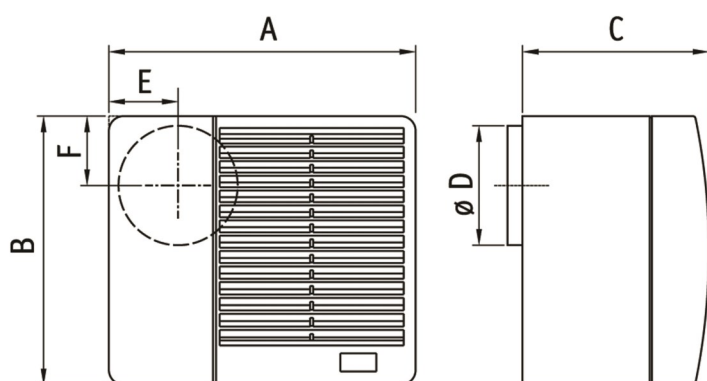

IPX2

IPX4

Særdeles velegnet til lange kanaler med stort tryktab

DIMENSIONER

MÅLSKEMA I MM

Model	A	B	C	Ø D	E	F
RADIA 80*	206	180	136	80/100	48	47

*Adapter i Ø100 mm medfølger

MODTRYKSDIAGRAMMER

RADIA 80

RADIA 80 HT

- Indbygget indstillelig fugtstyring, 40-85 % RL
- Indbygget indstillelig Timer 3-25 min.
- Kan anvendes med fugtstyring alene
- Kan *ikke* hastighedsreguleres

Model	Artikel nr.	EI nr.	VVS nr.	EAN nr.	Kapacitet m ³ /t	Effekt W	Modtryk Pascal	Lydniveau dB (A) *	Tæthed
RADIA 80 HT	2RA0814	9478 082 664	3573 80180	8 0165100 0297 9	80	23	110	39	IPX4

* Målt i 3 meter frit felt