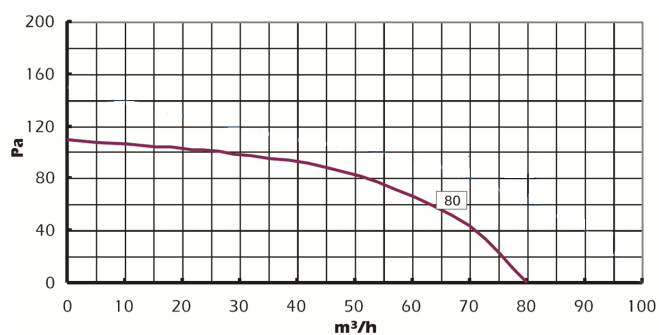

IPX2

IPX4

Særdeles velegnet til lange kanaler med stort tryktab

DIMENSIONER

MÅLSKEMA I MM

Model	A	B	C	Ø D	E	F
RADIA 80*	206	180	136	80/100	48	47

*Adapter i Ø100 mm medfølger

MODTRYKSDIAGRAMMER

RADIA 80

RADIA 80 HT

- Indbygget indstillelig fugtstyring, 40-85 % RL
- Indbygget indstillelig Timer 3-25 min.
- Kan anvendes med fugtstyring alene
- Kan *ikke* hastighedsreguleres

Model	Artikel nr.	EI nr.	VVS nr.	EAN nr.	Kapacitet m ³ /t	Effekt W	Modtryk Pascal	Lydniveau dB (A) *	Tæthed
RADIA 80 HT	2RA0814	9478 082 664	3573 80180	8 0165100 0297 9	80	23	110	39	IPX4

* Målt i 3 meter frit felt